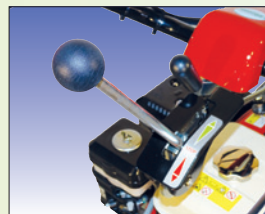

Mehrzweckmaschine mit Hydrostatat / Monoaxe à transmission hydrostatique

GH 7/9

Kleine, vielseitige und handliche Mehrzweckmaschine mit stufenlosem, hydrostatischem Fahrtrieb. Für den anspruchsvollen Einsatz. Zum Schneeräumen, Wischen und Mähen. Die verschiedenen Anbaugeräte können über die Schnellkupplung rasch gewechselt werden.

Petite machine polyvalente maniable à transmission hydrostatique. Idéale pour l'usage professionnel et privé. Pour déneiger, nettoyer et tondre. Les différents éléments peuvent être aisément changés grâce au raccordement rapide.

Handholmen / Mancheron höhen- und seitenverstellbar / réglable en hauteur et latéralement

Bereifung / Pneus 16x6.50-8 oder / ou 4.00-8

Schnellkupplung / Raccordement rapide für Anbaugeräte / pour les accessoires

Geschwindigkeitsregelung
contrôle de la vitesse

einfache Bedienung
commande facile

Mähbalken / faucheuse 115 cm Fr. 1'530.-
 Mähbalken / faucheuse 135 cm Fr. 1'600.-

Schlegelmäher mit Gleitkufen und Schwenkrädern 70 cm /
 Broyeuse à fléaux avec patins et roues 70 cm Fr. 2'210.-
 Schlegelmäher mit Gleitkufen und Schwenkrädern 80 cm /
 Broyeuse à fléaux avec patins et roues 80 cm Fr. 2'350.-