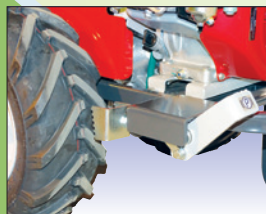

Parkbremse
frein de stationnement