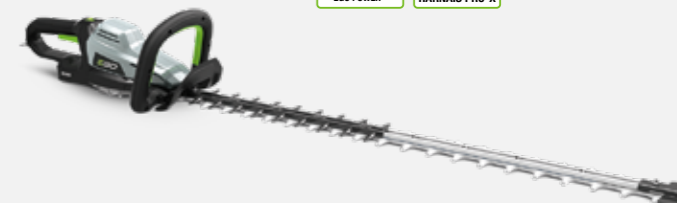

HTX7500
75 CM TAILLE-HAIES PROFESSIONAL-X

Idéal pour les haies plus larges et plus grandes, l'action de coupe à double lame à vitesse variable rend la tâche de tout travail de jardinage beaucoup plus légère. Le système à double détente améliore le confort et la sécurité de l'utilisateur.