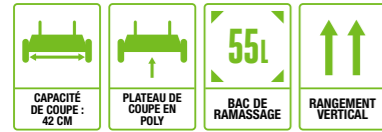

LM1700E
TONDEUSE 42 CM

Parfait pour des tontes de précision dans des petits espaces et jardins de tailles moyennes avec des terrains plats. Bac de ramassage de 55L inclus.