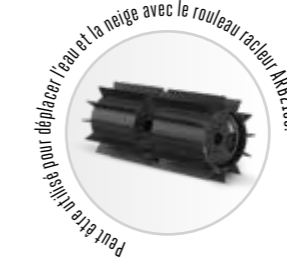

BBA2100
BALAI BROSSE

Éliminez facilement la mousse et les feuilles humides des surfaces dures avec ce nouvel accessoire.