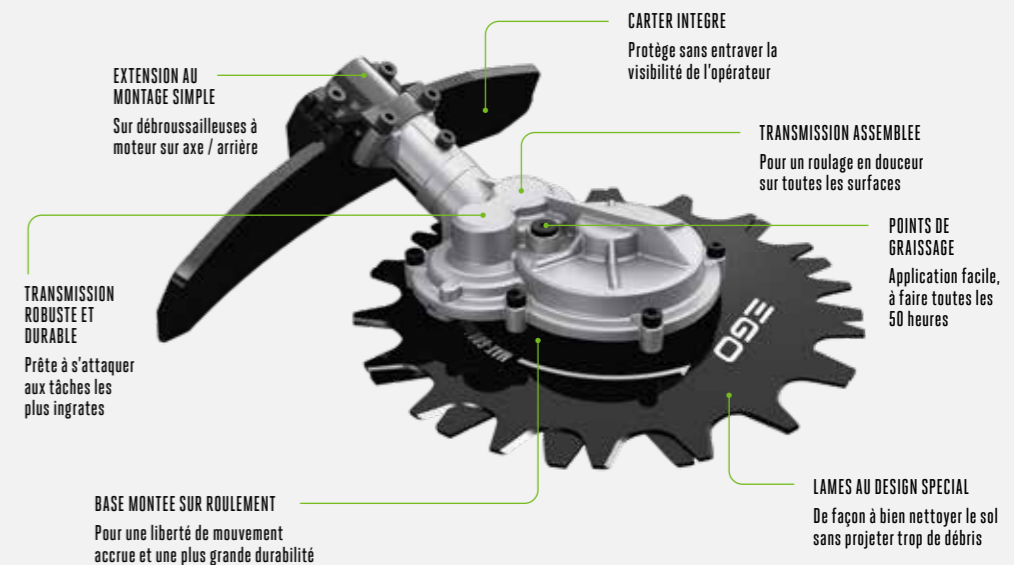

RTX2300
ROTOCUT PROFESSIONAL-X

La forme plate de la lame reciprocator et son système d'assemblage simple en font une extension presque universelle pour les débroussailleuses dont le moteur est en position arrière.

	RTX2300
LARGEUR DE COUPE	23 cm
AUTONOMIE*	2,5 Ah jusqu'à 25 min 4 Ah jusqu'à 40 min 5 Ah jusqu'à 52 min 7,5 Ah jusqu'à 80 min 10 Ah jusqu'à 105 min 12 Ah jusqu'à 125 min BAX1500 jusqu'à 325 min
SENS DE ROTATION	2 lames en contre-rotation
TYPE DE LAME	Alliage acier haute résistance
POIDS	1,9 kg
VIBRATION (M/S²)	1,1 / 1,5
NIVEAU DE BRUIT LpA / LwA	79,3 dB (A) 93 dB (A)
VITESSE DE COUPE	450 tr/mn
OUTILS EGO COMPATIBLES	STX3800 / BCX3800 / ST1530E / BC3800E / STA1500 / BCA1200
GARANTIE DOMESTIQUE	5 ans
GARANTIE PROFESSIONNELLE	3 ans

*L'autonomie peut varier, elle dépend de la batterie utilisée, de son niveau de charge, de la nature de l'herbe et du savoir faire de l'utilisateur.