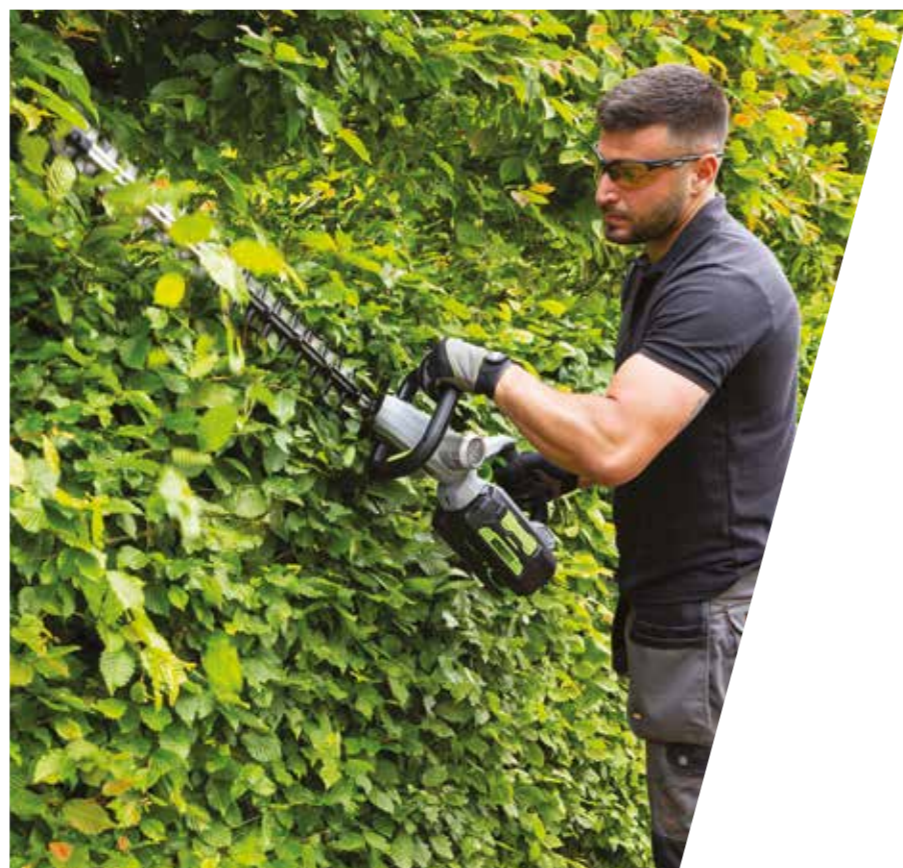

HT2000E
TAILLE-HAIES 51 CM

Action de coupe à une seule vitesse et à un seul tranchant, puissant moteur sans balai, idéal pour s'attaquer aux haies plus petites et moyennes avec des largeurs de tiges épaisses.

DISPONIBLE EN KIT

HT2410E
TAILLE-HAIES 61 CM

Action de coupe à une seule vitesse et à une seule lame, puissant moteur sans balai, idéal pour couper des haies moyennes plus larges avec de plus grosses largeurs de tiges.

DISPONIBLE EN KIT

NOUVEAUTÉS 2023

HT2600E
TAILLE-HAIE 66 CM

Conçu avec une lame, affutage diamant, durable de 66 cm et une poignée rotative innovante, le HT2600E assure une coupe franche et précise avec facilité.

DISPONIBLE EN KIT

HT5100E
TAILLE-HAIES 51 CM

Action de coupe à deux vitesses et double tranchant, poignée arrière rotative réglable pour un contrôle supplémentaire, idéale pour couper des haies plus étroites/longues avec des largeurs de tiges plus épaisses.