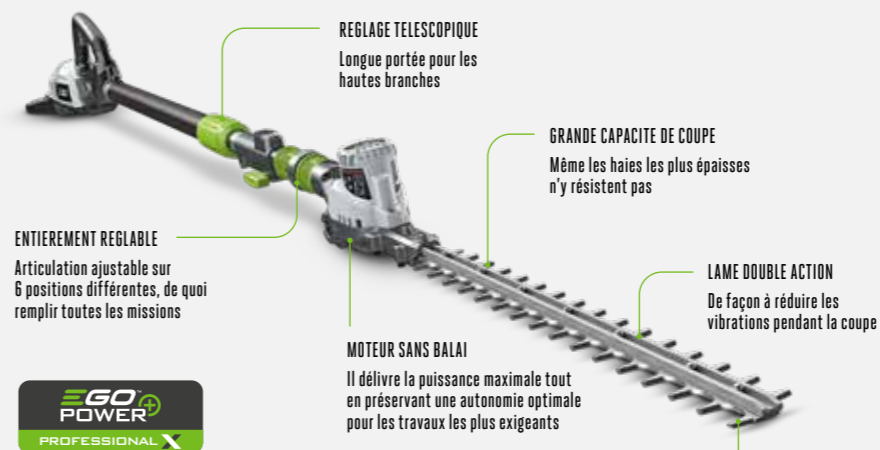

COMMANDES À DOUBLE DÉCLENCHEUR
Confortable, sûr et fiable

DOUBLE SYSTÈME DE VERROUILLAGE
Fixation facile à changer avec verrouillage par vis

ARBRE OVALE EN ALUMINIUM
Conception robuste pour le confort, l'adhérence et la portée

TAILLE-HAIE TÉLESCOPIQUE PROFESSIONAL-X
Coupe les branches d'une haie jusqu'à 26 mm de diamètre. Réglage de l'angle de coupe de la lame, 6 positions articulées, et sa rotation

SCIE À ÉLAGUER TÉLESCOPIQUE PROFESSIONAL-X
La puissance, le couple et la vitesse de chaîne pour couper des branches jusqu'à 200 mm de diamètre

PIED ARRIÈRE
Poignée de transport remplaçable, protection contre les chocs et les chutes

Harnais travailleur APL500 inclus.

PPX1000 PERCHE TÉLESCOPIQUE PROFESSIONAL-X

À utiliser avec la scie d'élagage et le taille-haie EGO Power+ Professional-X*, et avec l'une des batteries ARC lithium 56V d'EGO. S'étend jusqu'à 4 m** de longueur pour atteindre facilement les branches hautes et les haies, est idéale pour les haies basses lorsqu'il est réglé sur une extension plus courte.

	PPX1000
LONGUEUR	172 - 265 cm
CLASSE IP	IPX4
CONTRÔLE DE VITESSE	Vitesse variable 2 gâchettes
ARBRE	Ovale, manche en caoutchouc
POIDS SANS LA BATTERIE	3,5 kg
GARANTIE DOMESTIQUE	5 ans
GARANTIE PROFESSIONNELLE	3 ans
DISPONIBLE EN KIT***	PPCX1000 : Comprend une perche télescopique, l'outil scie d'élagage et l'outil taille-haies

***Sans batterie et chargeur

PTX5100 EXTENSION TAILLE HAIES TÉLESCOPIQUE PROFESSIONAL-X

A utiliser avec la perche télescopique EGO Power+ Professional-X (vendue séparément). Taillez des branches jusqu'à 26 mm de diamètre facilement. Atteignez les zones difficiles d'accès grâce à l'articulation à 6 positions et à la rotation par torsion.

RÉGLAGE TÉLESCOPIQUE
Longue portée pour couper les branches hautes