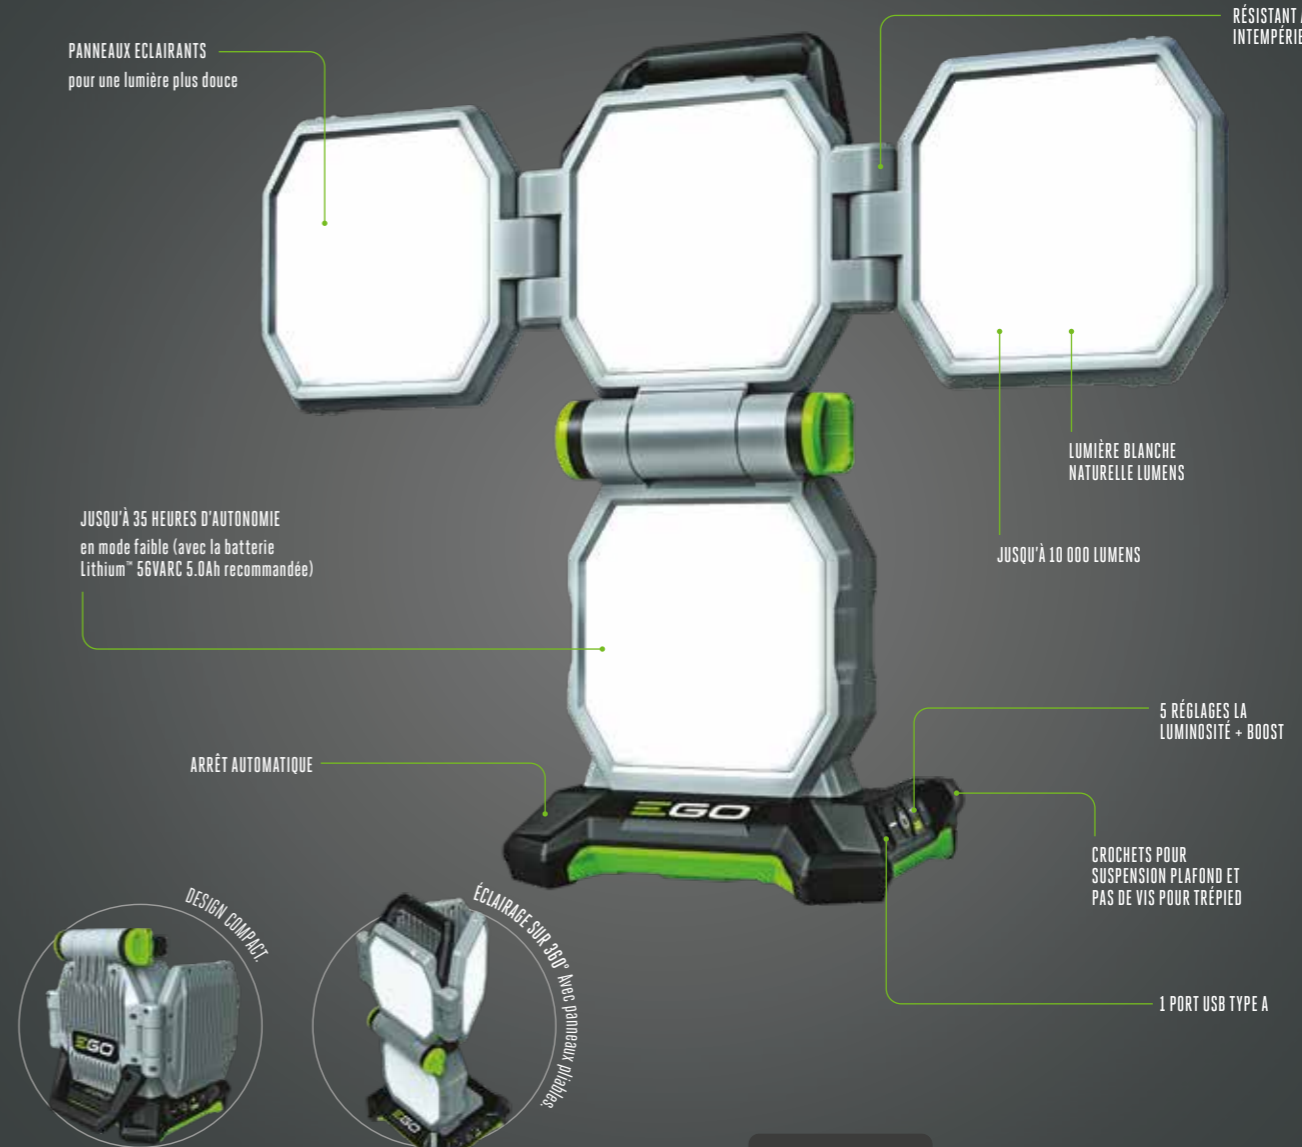

PANNEAUX ÉCLAIRANTS pour une lumière plus douce

RÉSISTANT AUX INTEMPÉRIES

JUSQU'À 35 HEURES D'AUTONOMIE en mode faible (avec la batterie Lithium* 56V ARC 5.0Ah recommandée)

LUMIÈRE BLANCHE NATURELLE LUMENS

JUSQU'À 10 000 LUMENS

ARRÊT AUTOMATIQUE

5 RÉGLAGES LA LUMINOSITÉ + BOOST

CROCHETS POUR SUSPENSION PLAFOND ET PAS DE VIS POUR TRÉPIED

1 PORT USB TYPE A

UNE PUISSANCE PORTABLE PLUS BRILLANTE

Avec une puissance réglable pouvant atteindre 10 000 lumens, le Luminaire Portable d'extérieur sans fil EGO Power+ est le plus puissant au monde.

Adaptez l'intensité de l'éclairage à vos besoins grâce au cinq réglages de luminosité et activez le mode Boost pour un rendement maximal. Les panneaux diffuseurs repliables permettent un éclairage doux sur 360°. Le transport et le rangement sont facilités grâce à son design compact et à sa poignée intégrée. Chargez vos appareils électroniques lors de vos déplacements grâce au port USB A intégré. Cet outil polyvalent est parfait pour l'éclairage d'ambiance, des travaux et de grandes surfaces.

EGO POWER+ NOUVEAUTÉS 2023

LT1000E LUMINAIRE PORTATIF

Dotée de cinq réglages de luminosité, de panneaux pliables, d'une poignée de transport et d'un rangement facile, la lampe portable EGO Power+ convient à tous types d'éclairage de l'ambiance à l'éclairage de travaux.

	LT1000E					
NIVEAUX DE LUMINOSITÉ	1	2	3	4	5	+BOOST
FLUX LUMINEUX/LUMINOSITÉ (LES 4 PANNEAUX COMBINÉS)	600 lumen	1600 lumen	3200 lumen	4800 lumen	6400 lumen	10000 lumen
AUTONOMIE APPROXIMATIVE* (4 PANNEAUX AVEC BATTERIE 56V 5.0 Ah)	36 H	16 H	8 H	5 H	4 H	1 H
POIDS (SANS BATTERIE)	4,3 kg					
GARANTIE DOMESTIQUE	5 ans					
GARANTIE PROFESSIONNELLE	1 an					

*Dans une température ambiante de 25° C l'éclairage 10.000 lm dure 1 heure et 2 heures supplémentaires au niveau de luminosité 5. Veuillez noter que le temps de fonctionnement dépend de la température ambiante. Ainsi, dans un environnement plus frais le temps de fonctionnement en mode "Boost" sera plus long; inversement celui-ci sera plus court dans un environnement chaud.