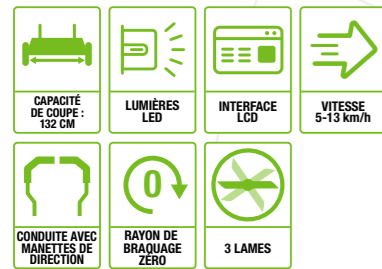

EGO™

TONDEUSE AUTOPORTÉE Z6 À RAYON DE BRAQUAGE ZÉRO EGO POWER⁺

ARC
LITHIUM
56V

Tond jusqu'à un hectare (10.000 M²) avec une seule charge de six batteries 12 Ah

Conduite entièrement personnalisable

L'équivalent de 22 CV

Fonctionnalité 3 en 1 : éjection latérale, mulching ou récupération (bac vendu séparément)

EGO POWER⁺ NOUVEAUTÉS 2023

ZT5200E-L TONDEUSE AUTOPORTÉE Z6, 132 CM DE COUPE, RAYON DE BRAQUAGE ZÉRO

La nouvelle tondeuse à 3 lames ZT5200E-L, plus grande, possède un plateau de coupe et des roues plus grandes pour supporter tout poids supplémentaire, ainsi que de nouvelles caractéristiques de confort. Les manettes de guidage permettent une conduite intuitive; ajouté à cela les 3 modes de conduite et les 4 vitesses de lame vous permettent de personnaliser entièrement votre conduite.

ACCESSOIRES DISPONIBLES

ROUES PLUS LARGES
Pour supporter tout poids supplémentaire

PEAK POWER⁺ TECHNOLOGY

Augmenter la puissance pour les tâches difficiles n'a jamais été aussi facile.

La technologie Peak Power™ combine la puissance de deux à six batteries EGO 56V ARC Lithium™ pour offrir les performances d'une tondeuse thermique. La commodité de la compatibilité universelle des batteries fait qu'elles peuvent être utilisées sur n'importe quel outil EGO Power⁺, ce qui permet de passer d'un outil à l'autre d'un clic.

ZT4200E-L TONDEUSE AUTOPORTÉE Z6, 107 CM DE COUPE, RAYON DE BRAQUAGE ZÉRO

Idéale pour les grands jardins, la Z6 prend les virages avec facilité. Personnalisez votre conduite grâce à l'interface sur l'écran LCD comprenant 3 modes de conduite : Contrôle, Standard et Sport, accessibles d'une simple pression du doigt. Le siège se règle en profondeur de même que la suspension hydraulique pour plus de confort.

ACCESSOIRES DISPONIBLES