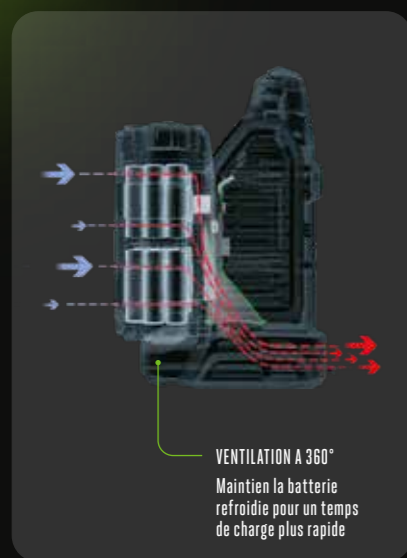

Nos batteries ont été conçues pour se refroidir efficacement en 3 moyens innovants : Mécaniquement, chimiquement et électroniquement.

Design en ARC unique.

Contrairement aux batteries conventionnelles en forme de brique où toutes les cellules sont collées entre elles, le design de la batterie EGO en forme d'arc augmente la surface aérée, place les cellules proche de l'extérieur et se connecte à la machine en restant à l'air libre. La chaleur se dissipe ainsi de façon plus efficace, prévenant donc tout risque de surchauffe ou de surcharge de la batterie.