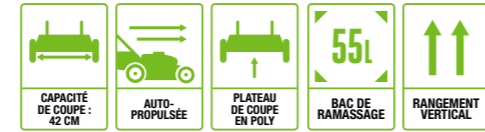

ACCÉSSOIRES DISPONIBLES

UNIQUEMENT DISPONIBLE EN KIT LM1701E

PERMET DE TONDRER 400M<sup>2</sup> AVEC UNE BATTERIE DE 2,5 AH SUR UNE SEULE CHARGE

**LM1700E-SP**  
TONDEUSE AUTOPROPULSÉE 42 CM

Parfait pour tondre dans des petits espaces et des jardins de taille moyenne. Auto propulsée pour passer dans des terrains en pente ou accidentés sans problèmes. Bac de 55L inclus.