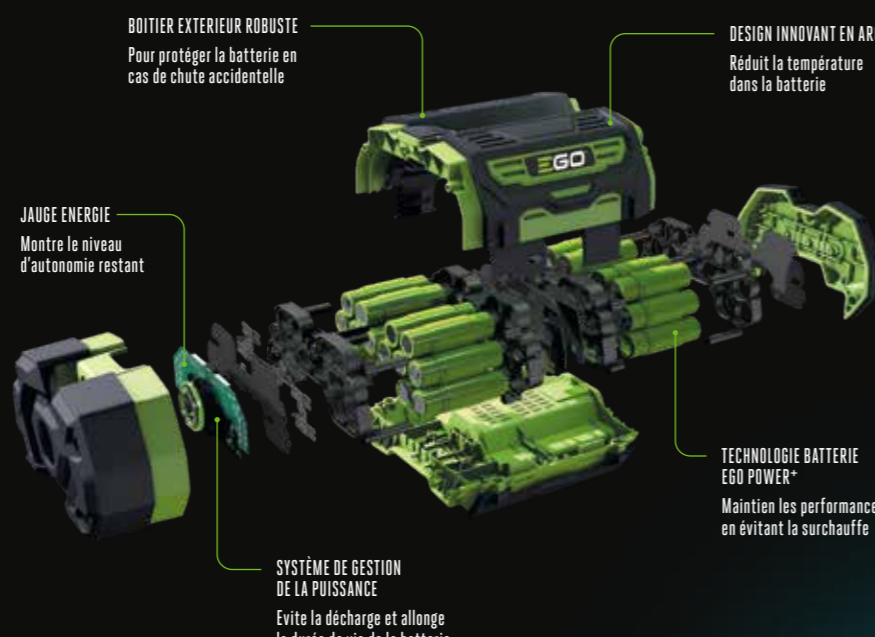

JAUGE ENERGIE
Montre le niveau d'autonomie restant

BOITIER EXTERIEUR ROBUSTE
Pour protéger la batterie en cas de chute accidentelle

DESIGN INNOVANT EN ARC
Réduit la température dans la batterie

TECHNOLOGIE BATTERIE EGO POWER+
Maintien les performances en évitant la surchauffe

SYSTÈME DE GESTION DE LA PUISSANCE
Évite la décharge et allonge la durée de vie de la batterie

SURFACE EXTÉRIEURE OPTIMISÉE.

La batterie en forme d'ARC a été conçue avec attention afin d'optimiser le refroidissement et réduire la surchauffe. Contrairement aux batteries en forme de brique, chaque cellule individuelle est positionnée avec une face au moins orientée vers l'extérieur afin que la chaleur puisse facilement être transférée hors de la batterie.

TECHNOLOGIE KEEP-COOL™

Ce n'est pas seulement l'innovation du design en ARC qui aide à prévenir la surchauffe. La batterie a un autre moyen intelligent de rester refroidie. Chaque cellule est entourée d'un isolant unique avec le système Keep Cool™ qui absorbe ainsi l'énergie et maintient chaque cellule à sa température optimale plus longtemps.

PUISSANCE INTELLIGENTE

La puissance n'est rien sans le contrôle. C'est pourquoi la batterie EGO Power+ 56V lithium en ARC est continuellement contrôlée par un logiciel et des microprocesseurs à l'intérieur de la batterie et par un système d'outils intelligents. Ces microprocesseurs contrôlent et optimisent constamment chaque cellule individuellement, afin de fournir la puissance, les performances et l'autonomie les plus optimales.

BATTERIE MONTÉE À L'EXTÉRIEUR

Contrairement aux autres fabricants, les batteries EGO se montent à l'extérieur des machines et ne sont pas encastrées dans la machine, ce qui veut dire qu'elles restent refroidies pour fournir de la puissance plus longtemps. Pour les maintenir en sécurité les systèmes électroniques sont protégés de la poussière et de la saleté par une couverture en résine et les cellules sont rangées dans une boîte robuste qui prévient les chocs et les vibrations.