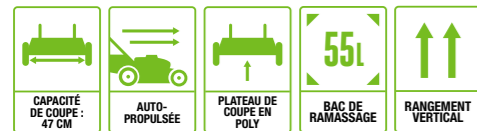

ACCÉSSOIRES DISPONIBLES

UNIQUEMENT DISPONIBLE EN KIT LM1702E-SP

PERMET DE TONDRER 480M<sup>2</sup> AVEC UNE BATTERIE DE 2,5 AH SUR UNE SEULE CHARGE

**LM1900E-SP**  
TONDEUSE AUTOPROPULSÉE 47 CM

La largeur de coupe la plus grande est parfaite pour de la tonte de précision ou des terrains de taille moyenne. Auto propulsée pour passer dans des terrains en pente facilement. Bac de 55L inclus.